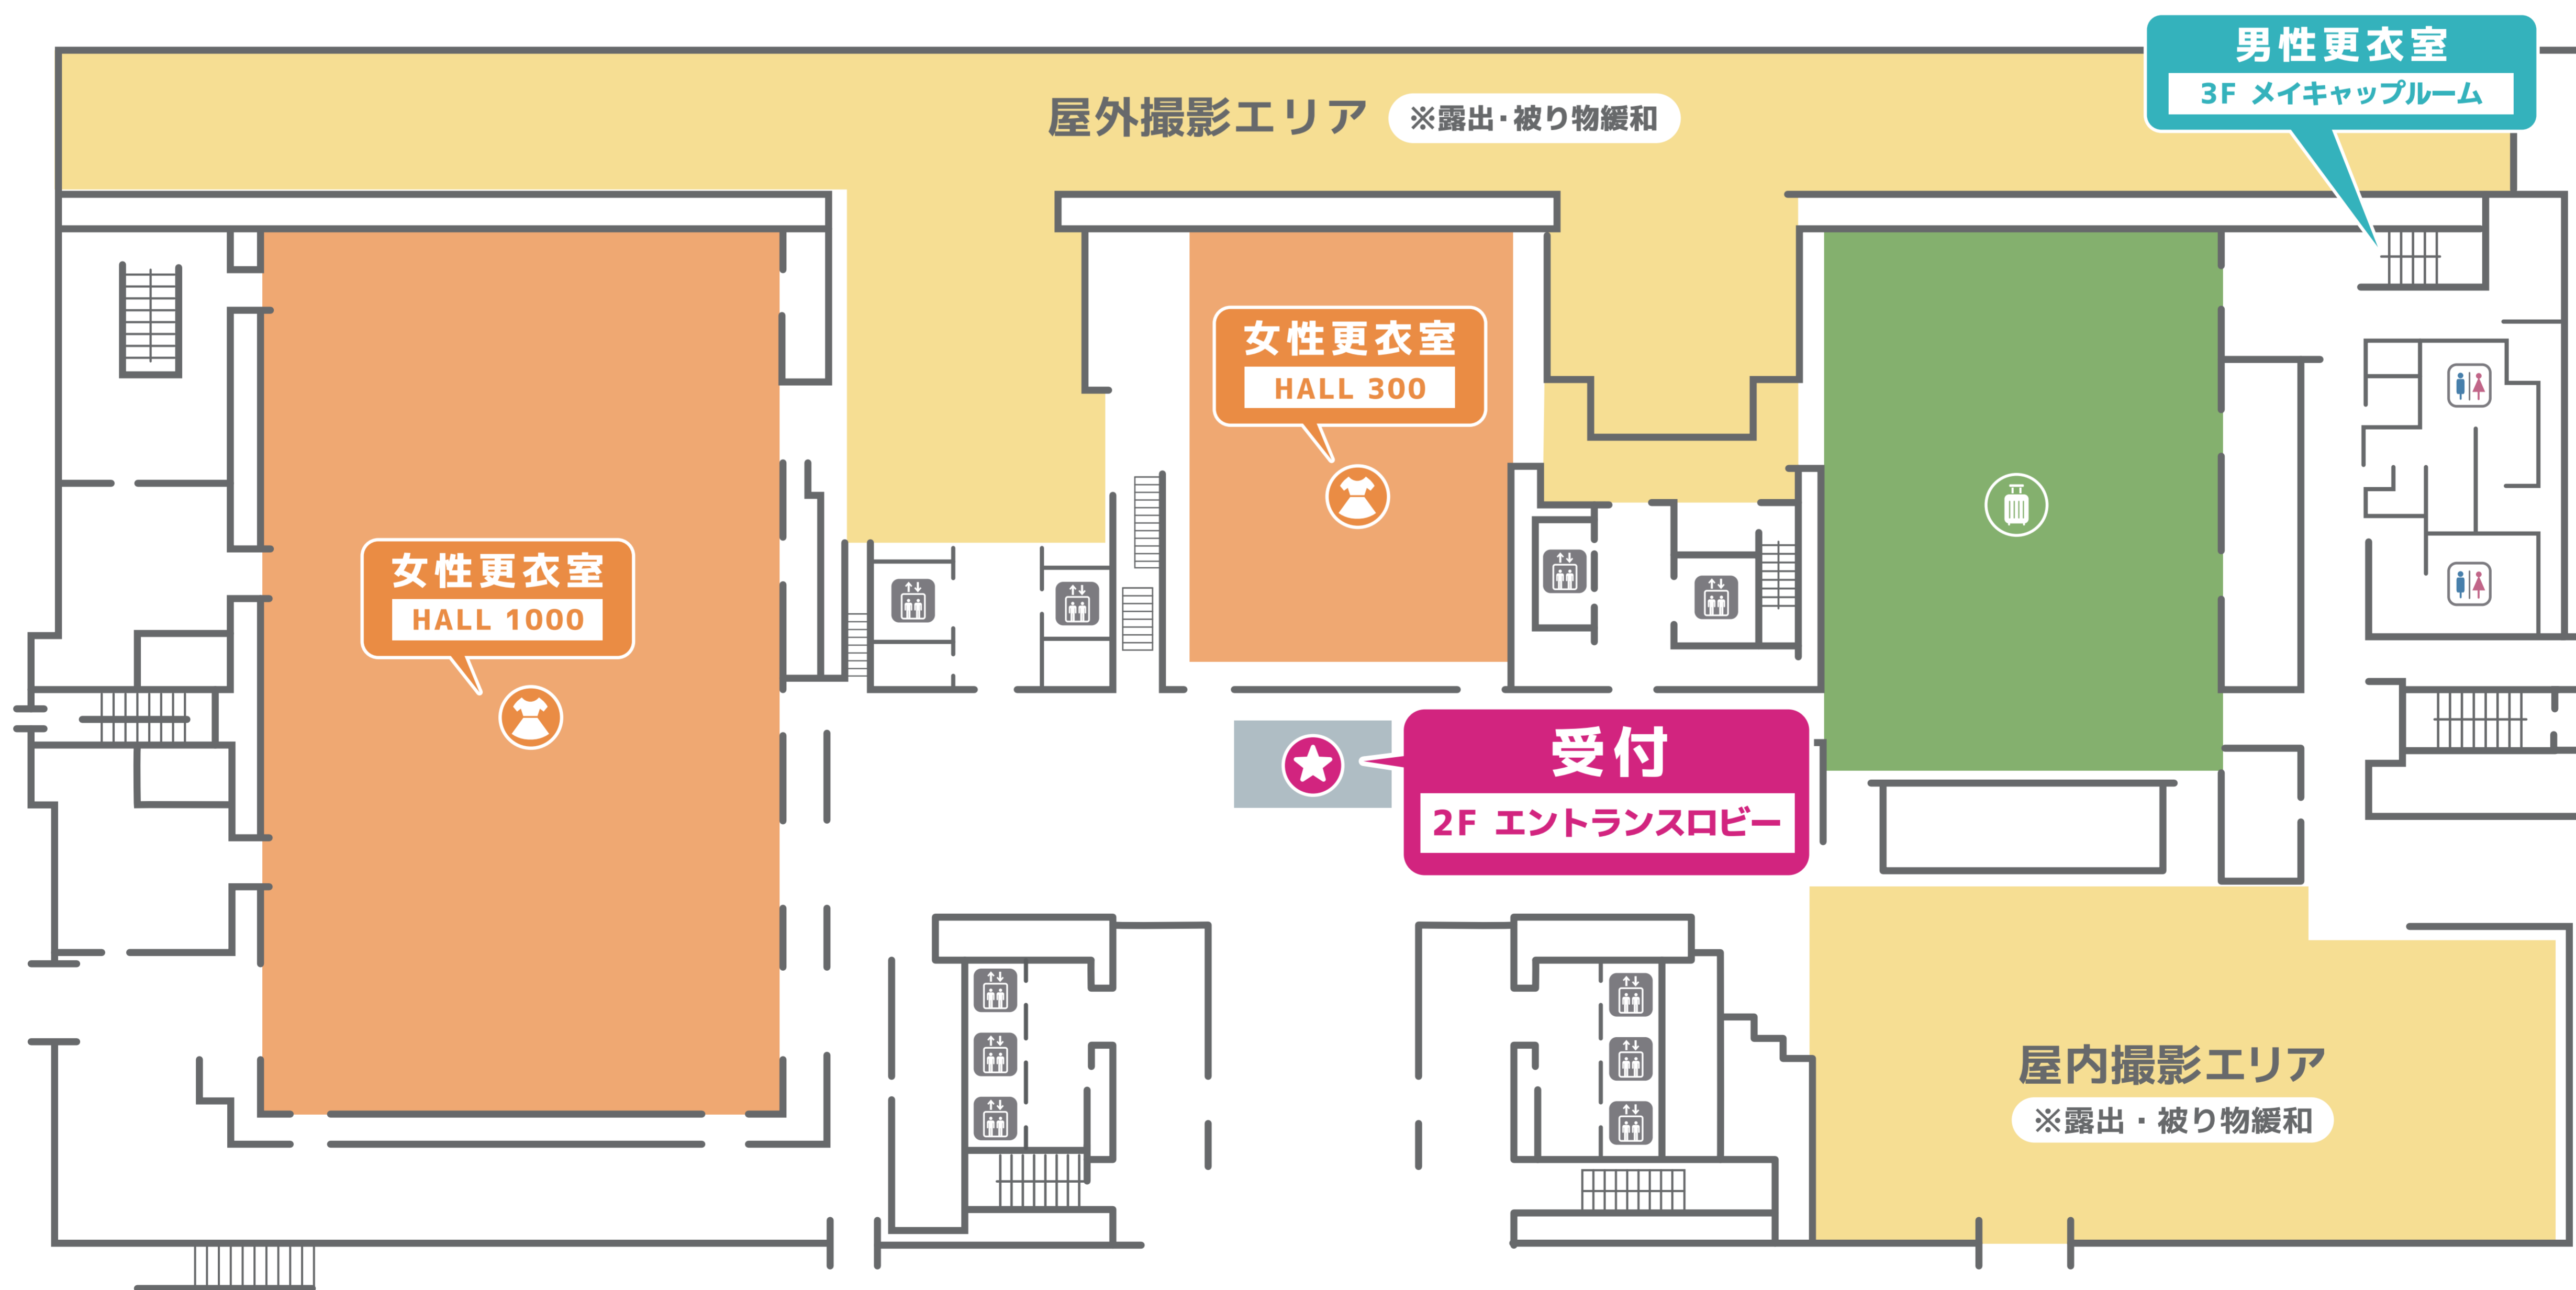

# イベントエリアMAP

# TFTビルMAP

センタープロムナード

通行のみ可能エリア  
(撮影・座り込みは禁止です)

- ★ … 受付
- 👚 … 女性更衣室
- 👔 … 男性更衣室
- 🗳️ … 荷物置き場

🟡 … 機材使用可能エリア 三脚・ライトスタンドなどの機材使用可能