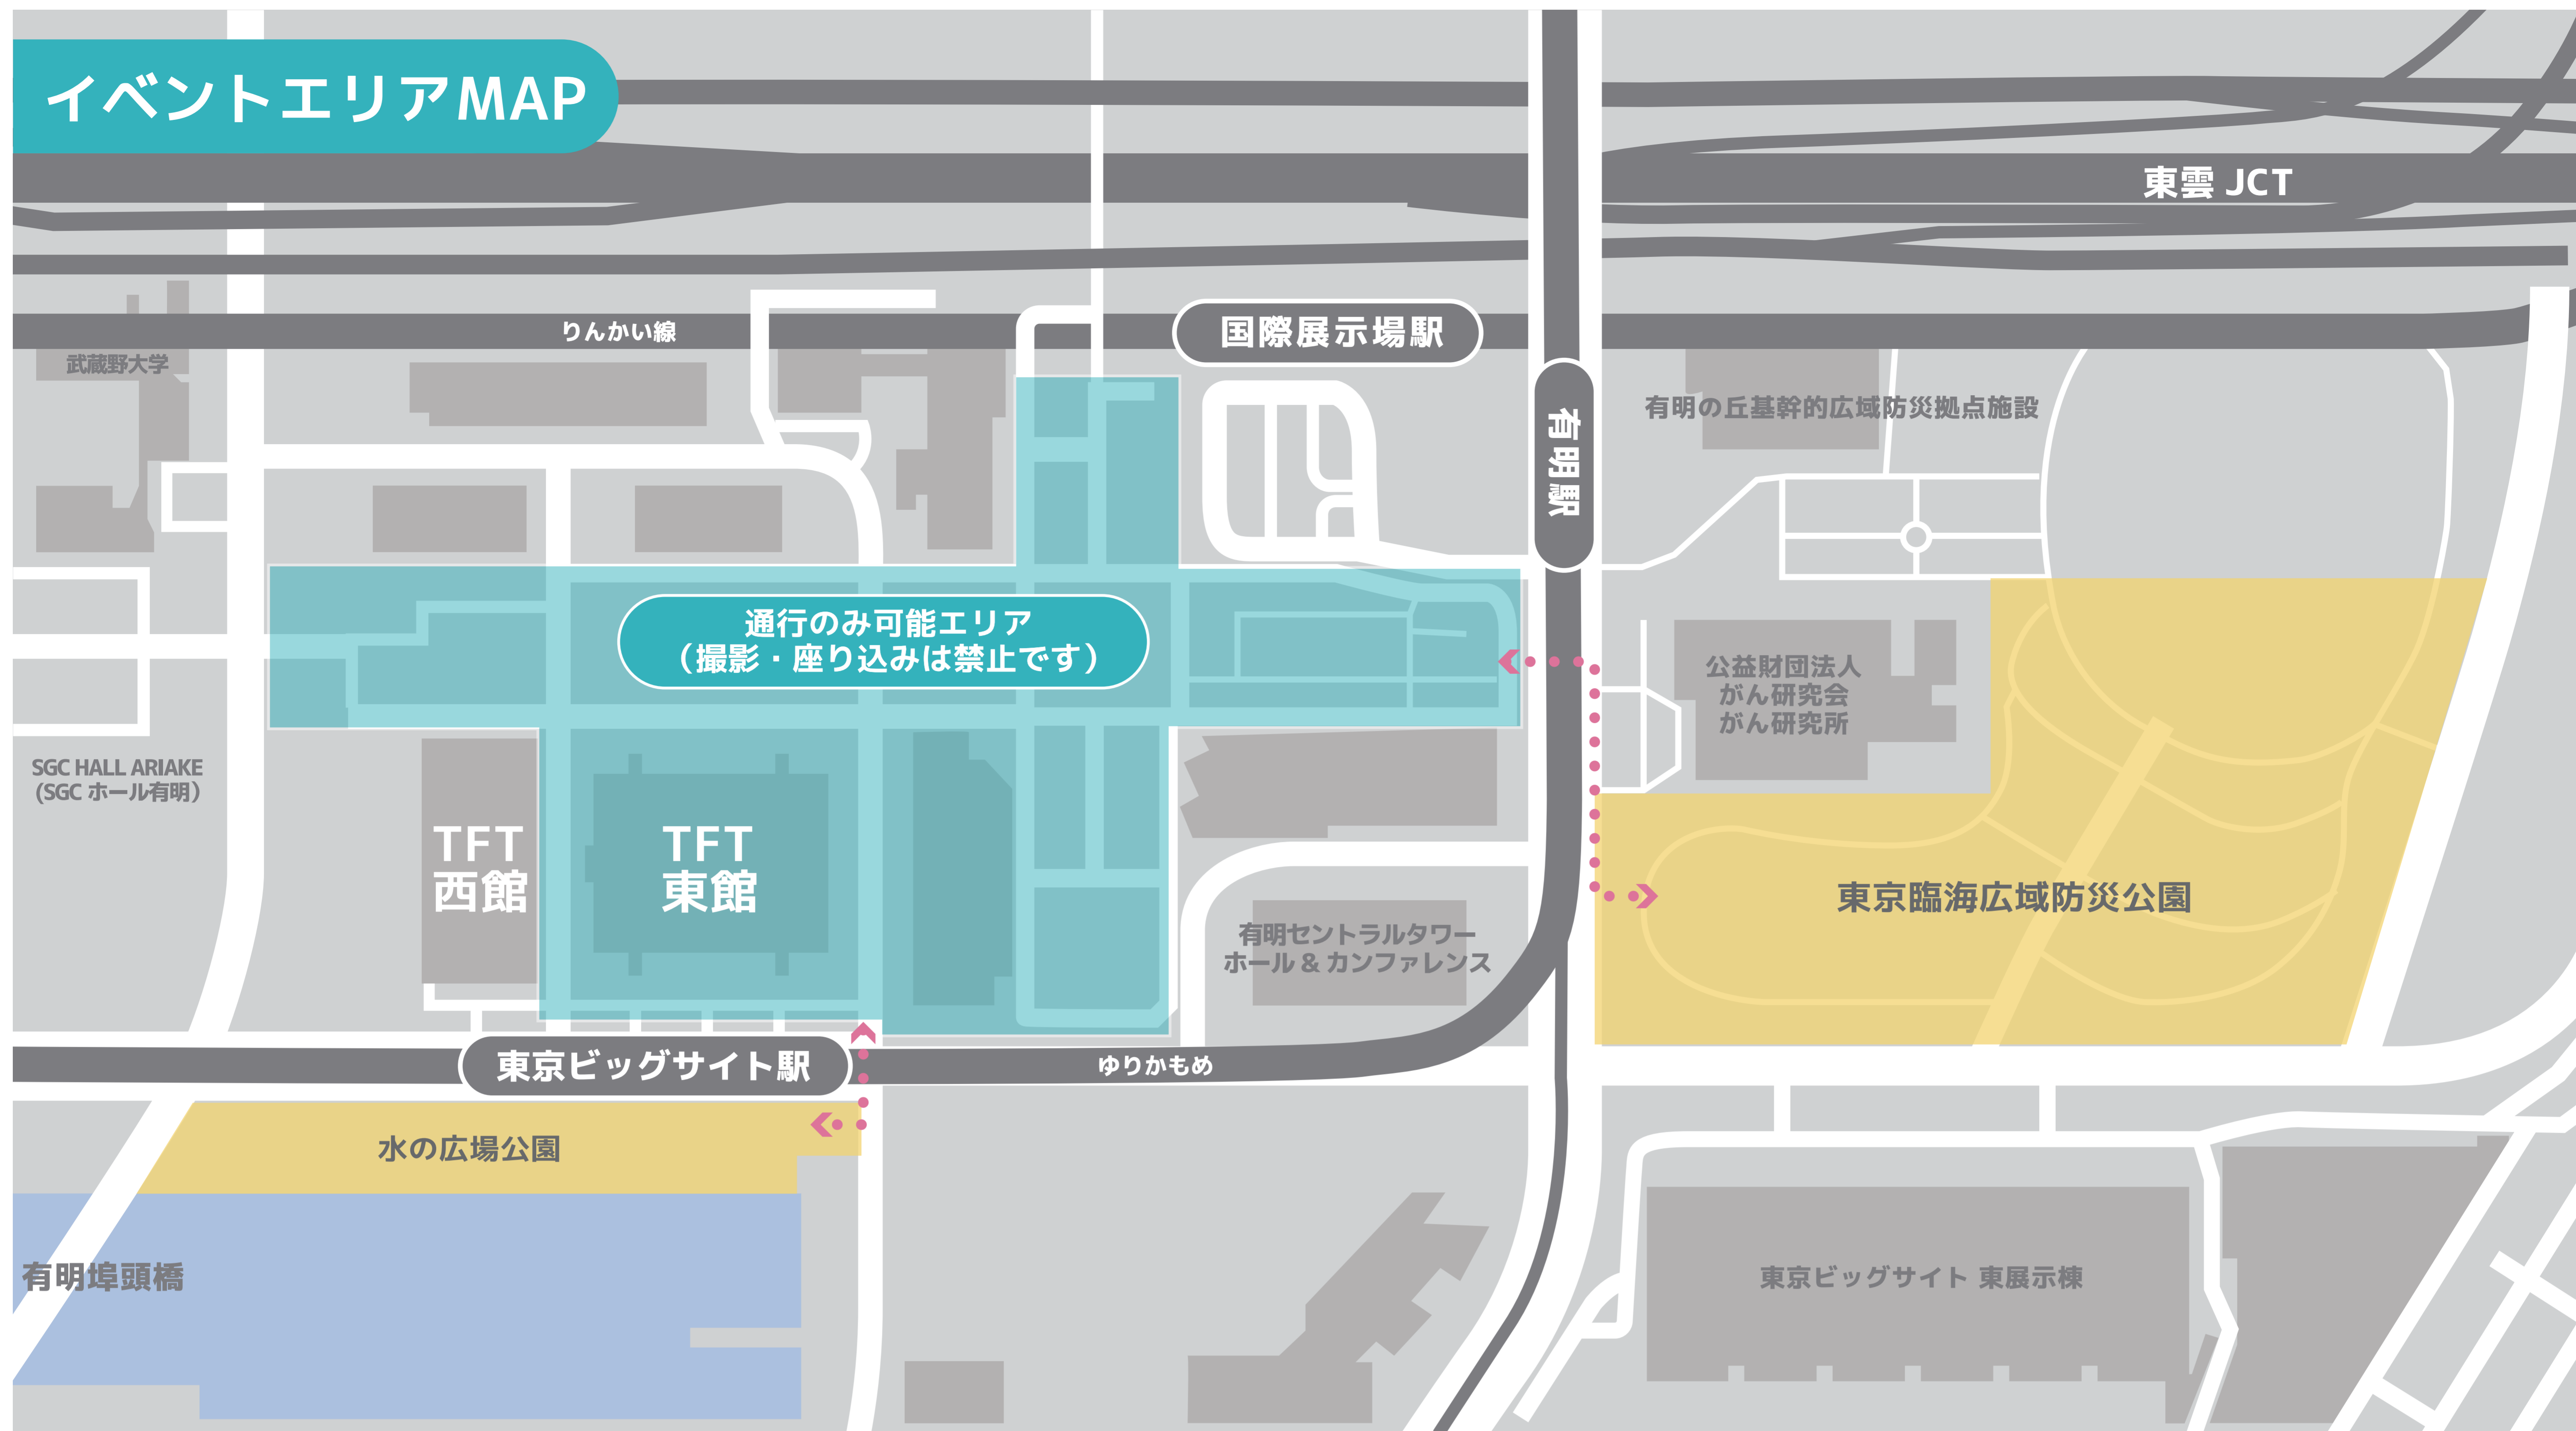

# イベントエリアMAP

# TFTビルMAP

センタープロムナード

通行のみ可能エリア  
(撮影・座り込みは禁止です)

- ★ … 受付
- 👚 … 女性更衣室
- 👔 … 男性更衣室
- 🗳️ … 荷物置き場

🟡 … 機材使用可能エリア 三脚・ライトスタンドなどの機材使用可能