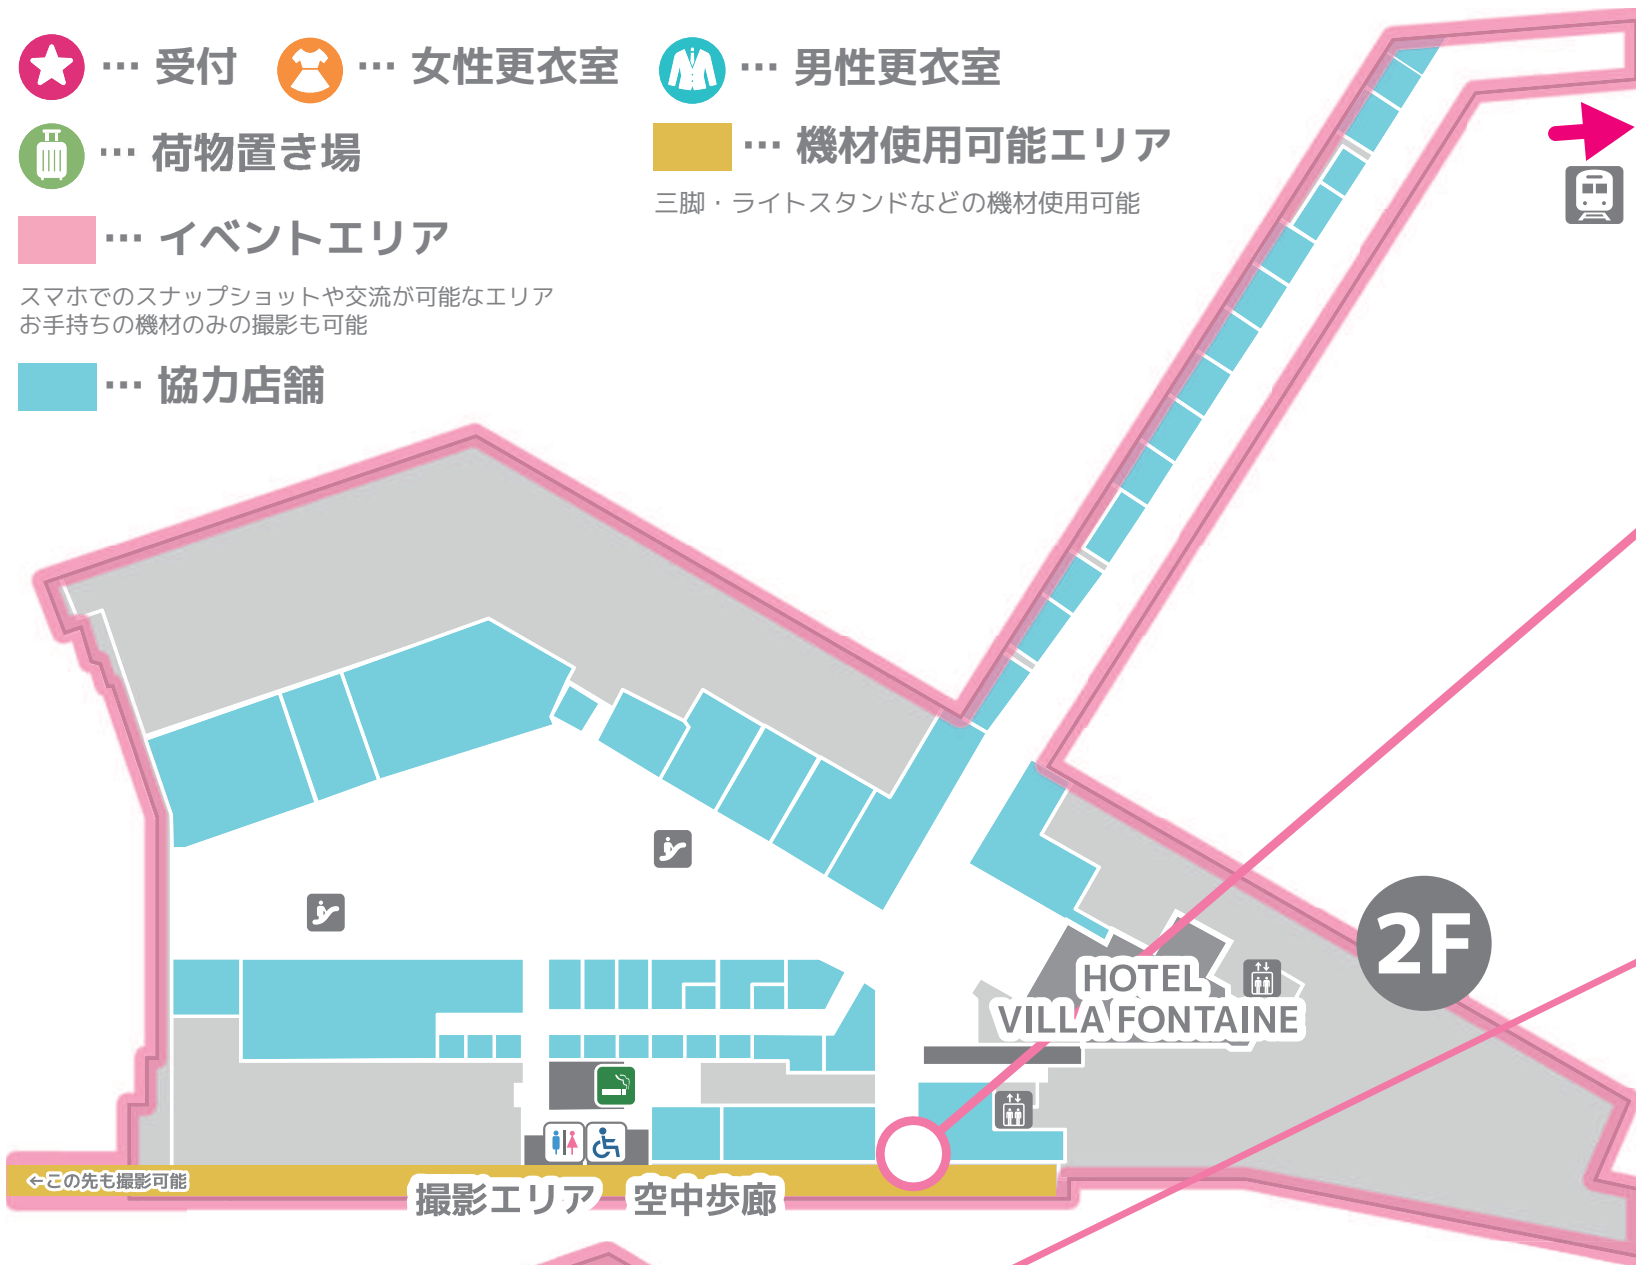

- ★ … 受付
- 👚 … 女性更衣室
- 👔 … 男性更衣室
- 📦 … 荷物置き場
- 🚪 … イベントエリア
- 🚶 … 協力店舗
- 📷 … 機材使用可能エリア
三脚・ライトスタンドなどの機材使用可能

スマホでのスナップショットや交流が可能なエリア
お手持ちの機材のみの撮影も可能

受付

場所：グランドホワイエ