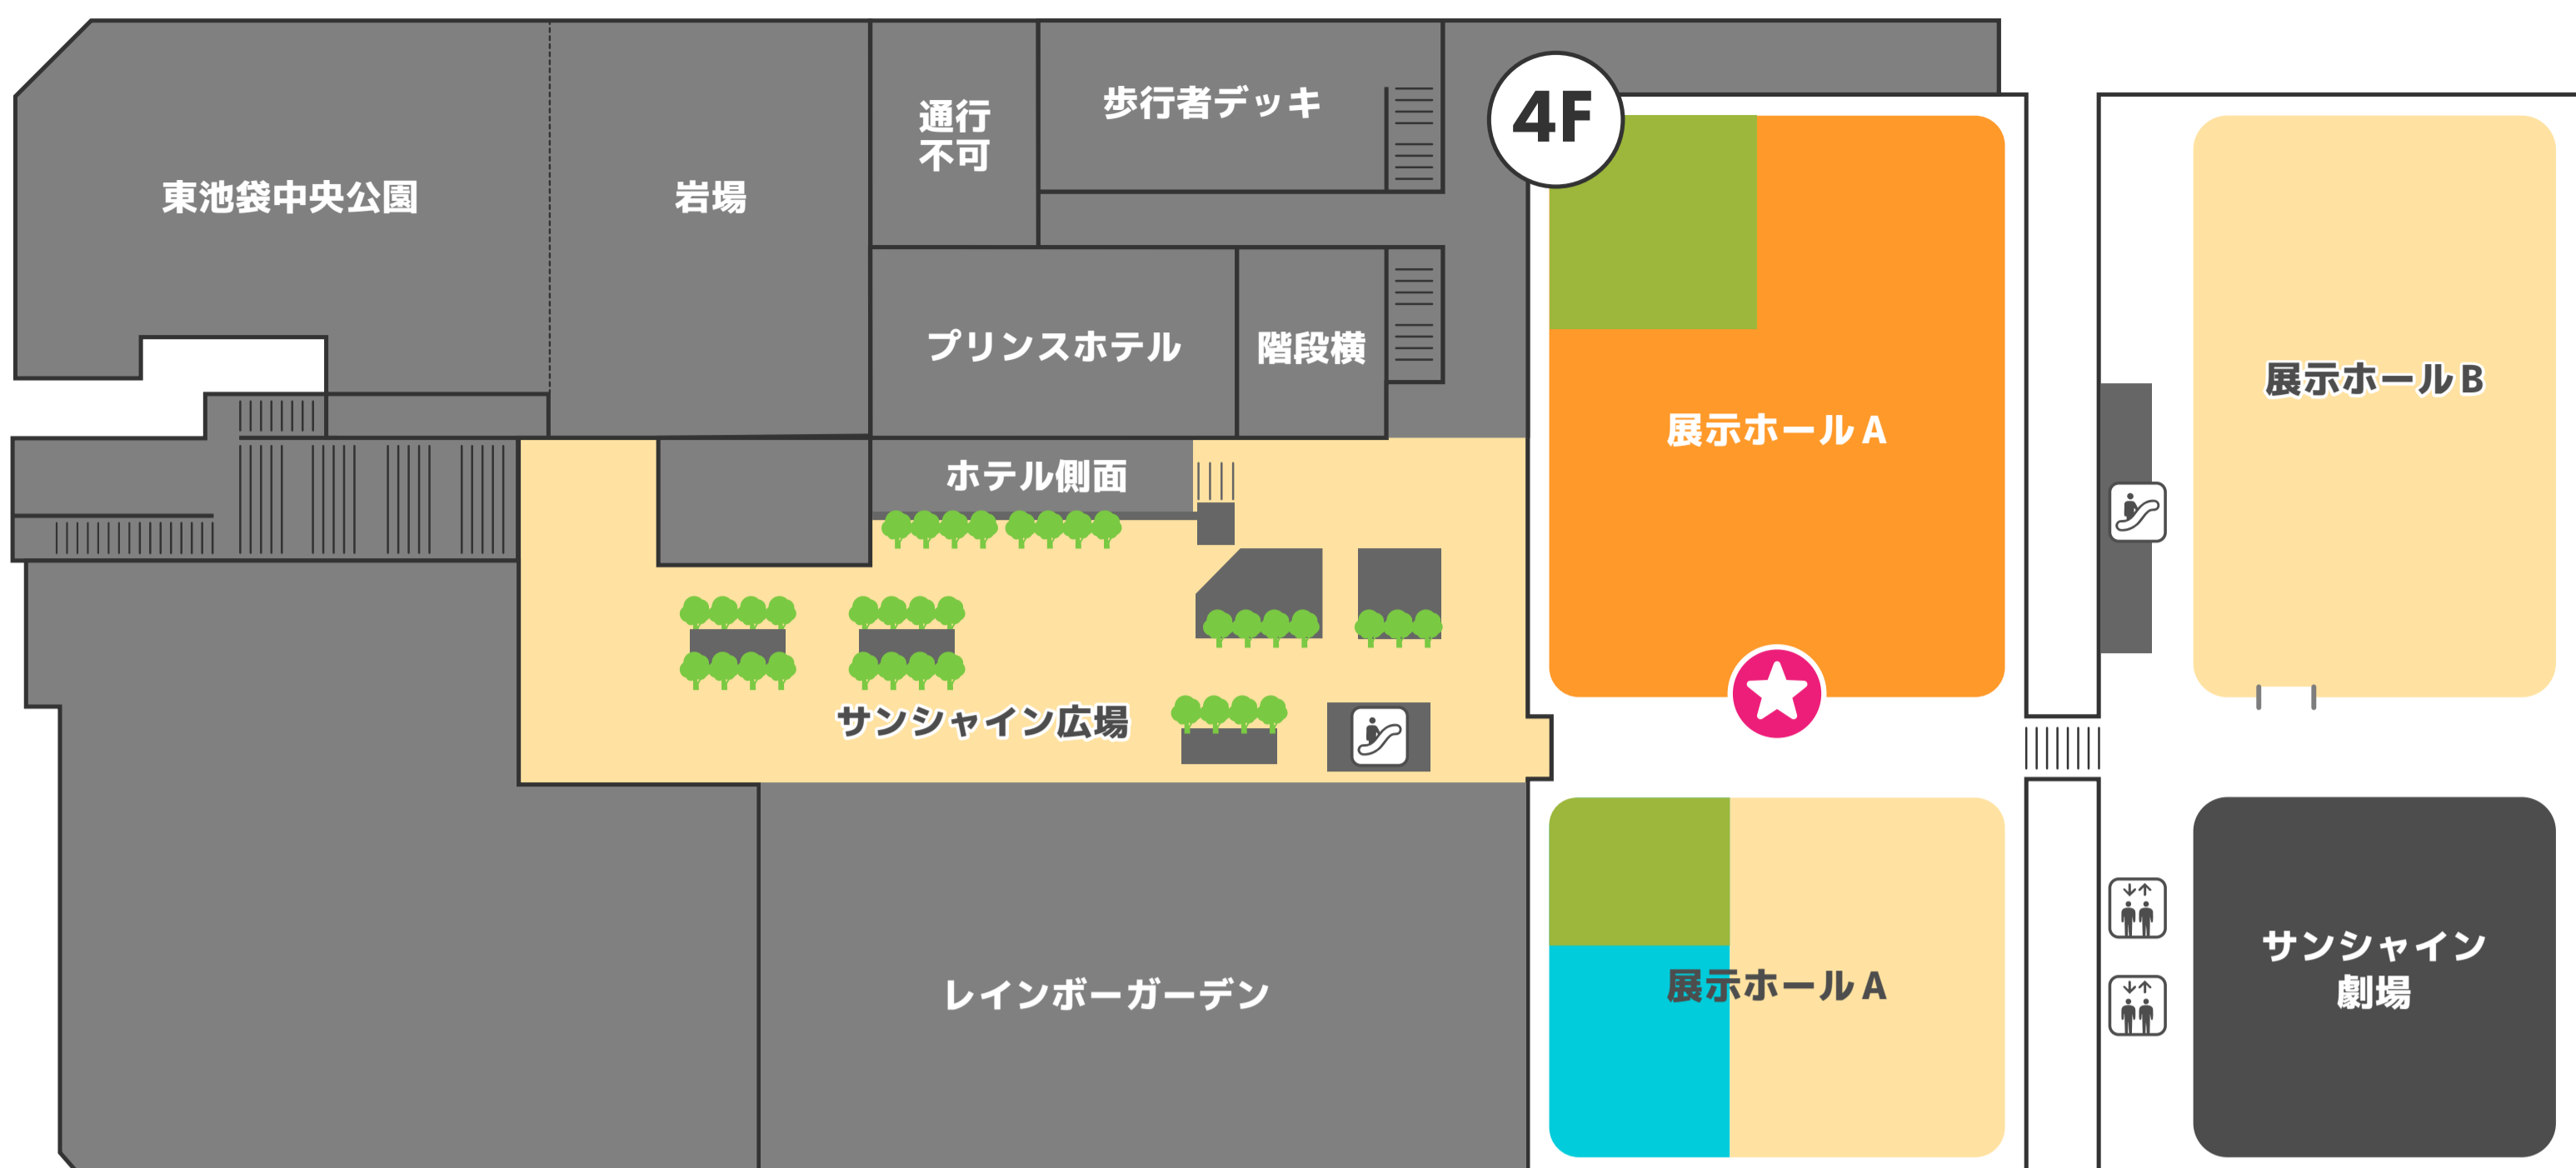

# サンシャイン広場周辺 MAP

# サンシャインシティ階層 MAP

- ★ … 受付
- 👚 … 女性更衣室
- 👔 … 男性更衣室
- 🗑️ … 荷物置き場
- 🏠 … 小学生更衣室

🟡 … スタンド類使用可能エリア 三脚・ライトスタンドなどの機材使用可能