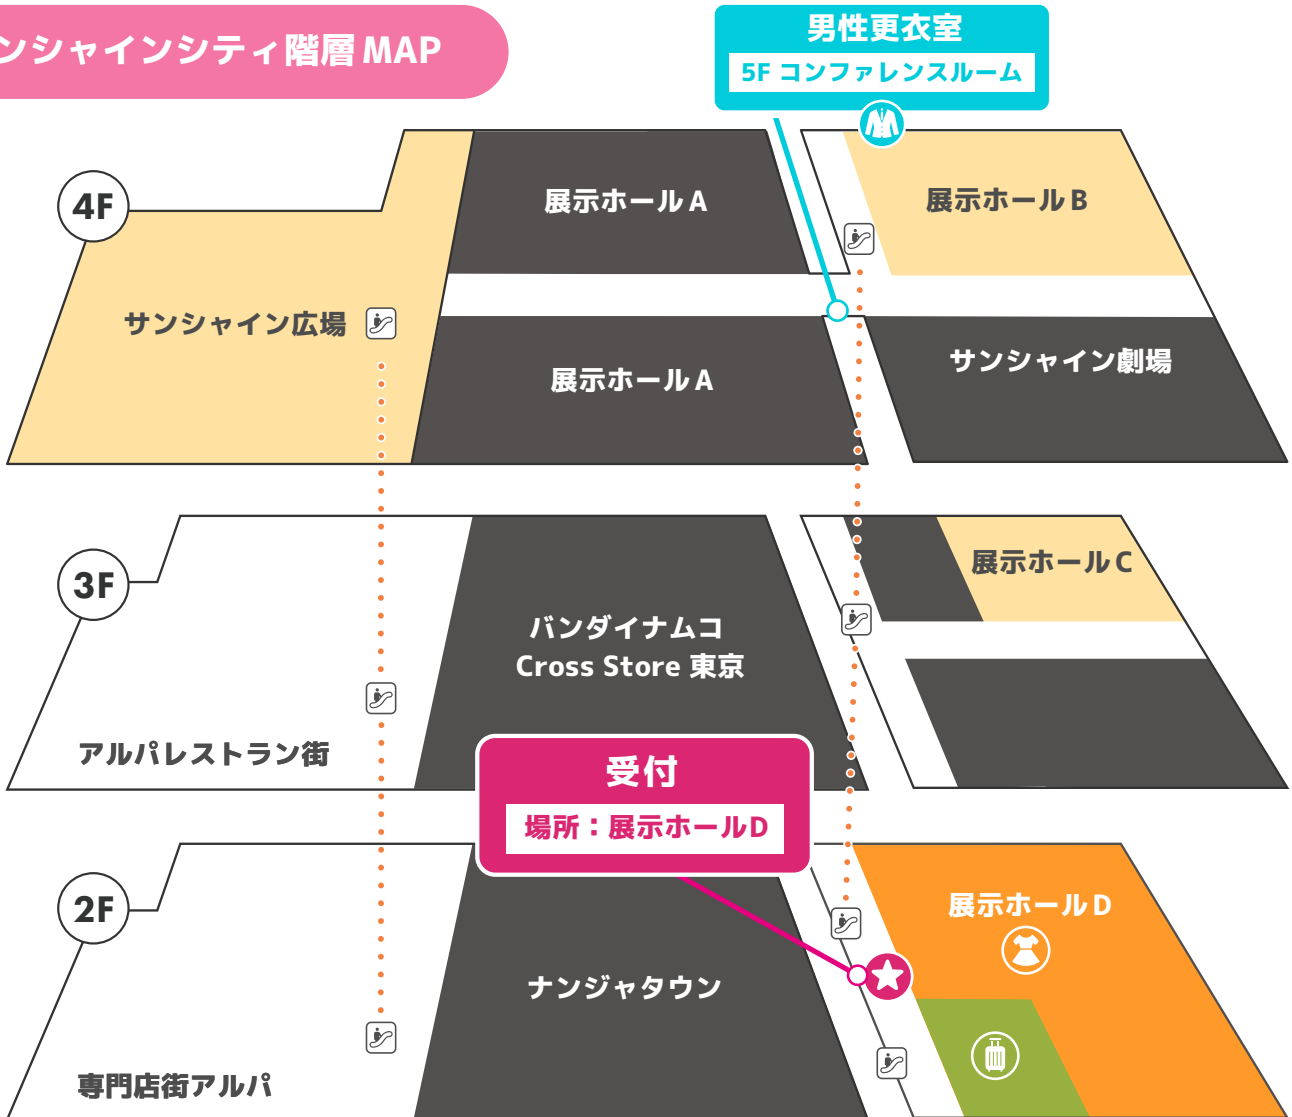

サンシャイン広場周辺 MAP

サンシャインシティ階層 MAP

- ★ … 受付
- 👚 … 女性更衣室
- 👔 … 男性更衣室
- 🗑️ … 荷物置き場

… スタンド類使用可能エリア 三脚・ライトスタンドなどの機材使用可能