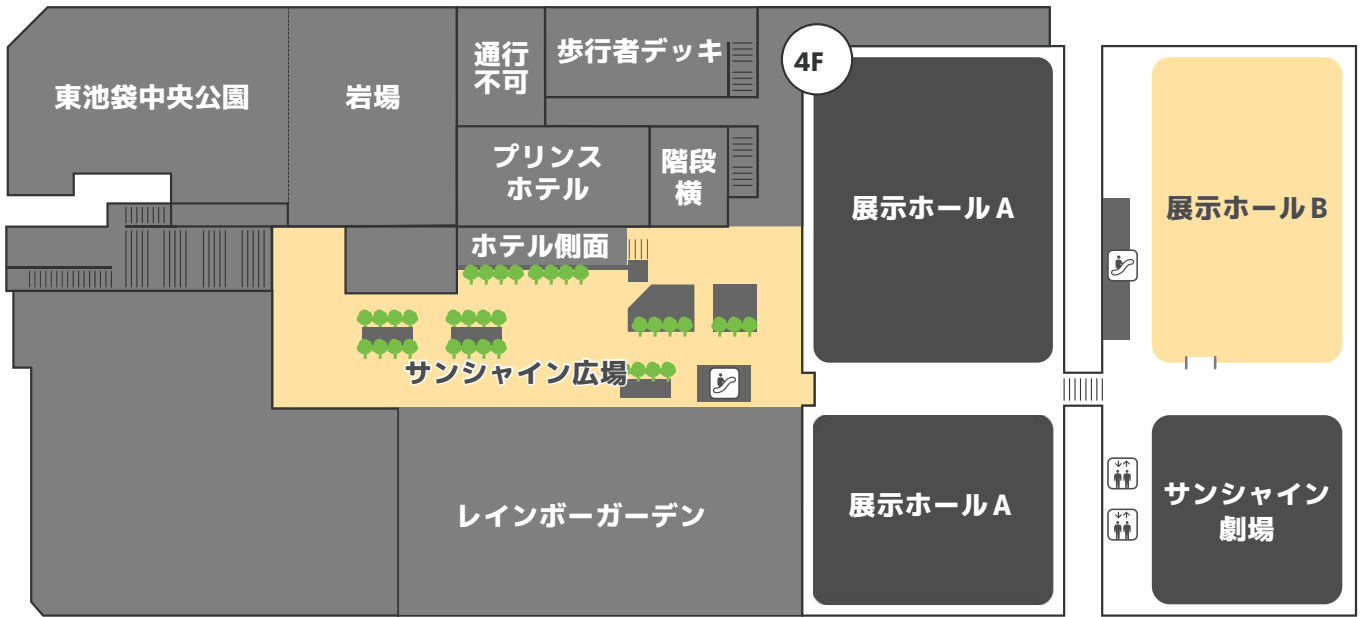

サンシャイン広場周辺 MAP

サンシャインシティ階層 MAP

- ★ … 受付
- 👚 … 女性更衣室
- 👔 … 男性更衣室
- 🗑️ … 荷物置き場

… スタンド類使用可能エリア 三脚・ライトスタンドなどの機材使用可能