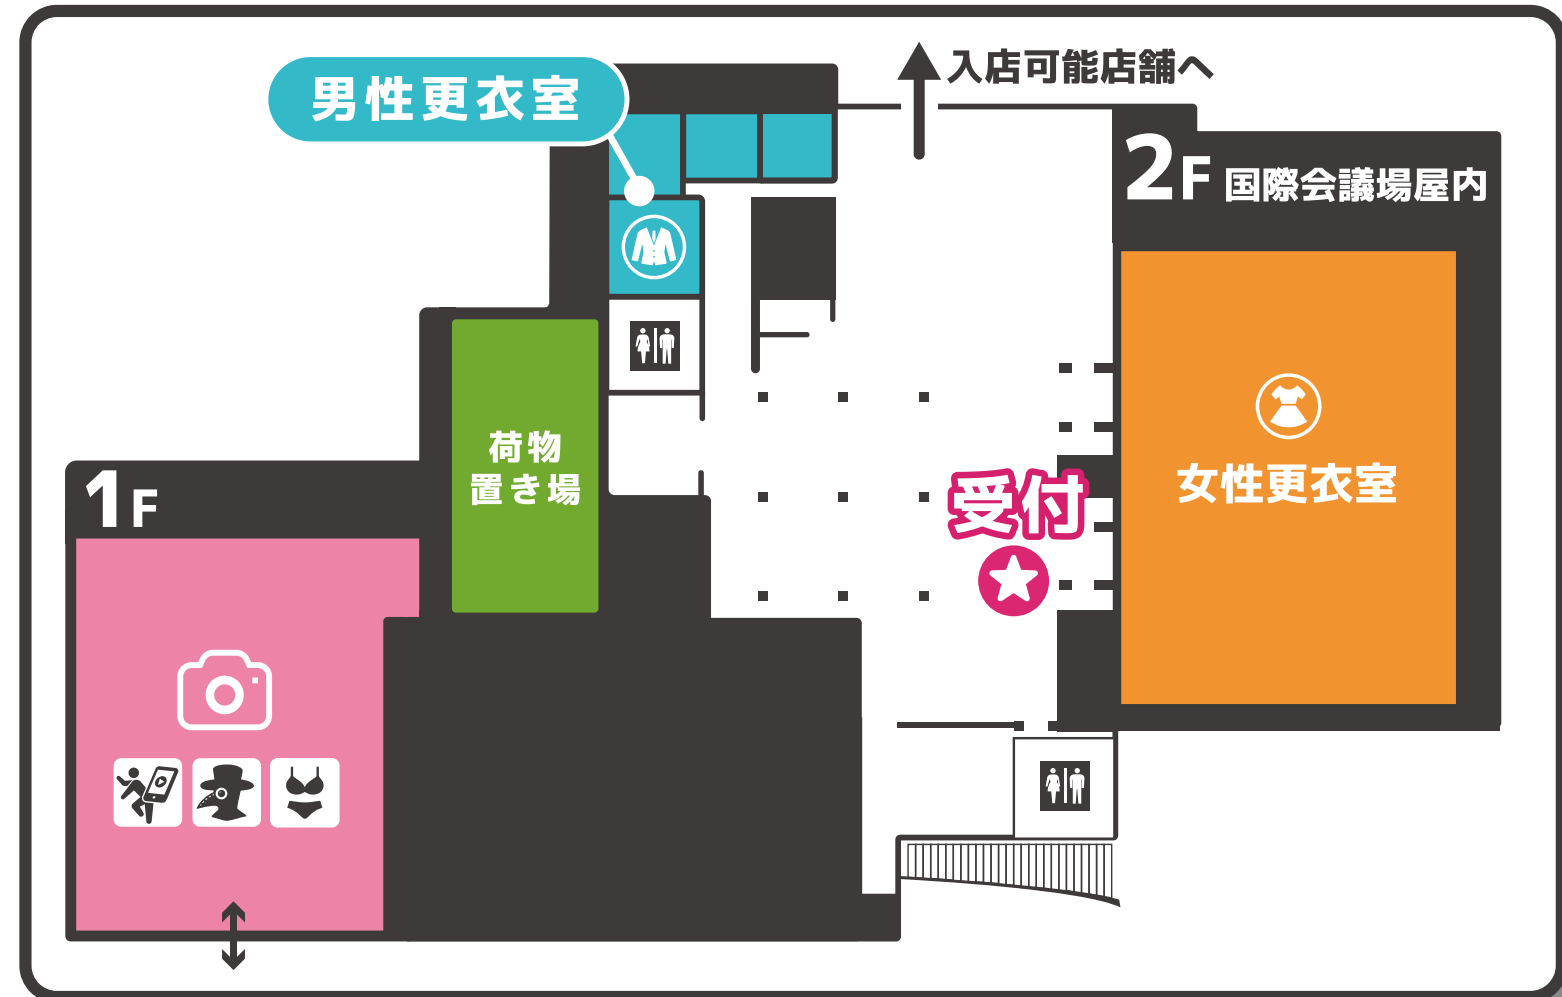

特設撮影エリア(12:00 ~ 17:00) ※フリーマーケットへの入場が必要です。

acosta! 参加者入場無料!
入口で招待券を見せてね

国際展示場
展示ホール1~6

フリマ入口
↑

海浜幕張駅
←

ロータリー

- 撮影可能エリア
- ダンスOK
- かぶりもの・着ぐるみOK
- 露出制限緩和

※他催事の通行の妨げにならないようご配慮いただき撮影をお楽しみください。